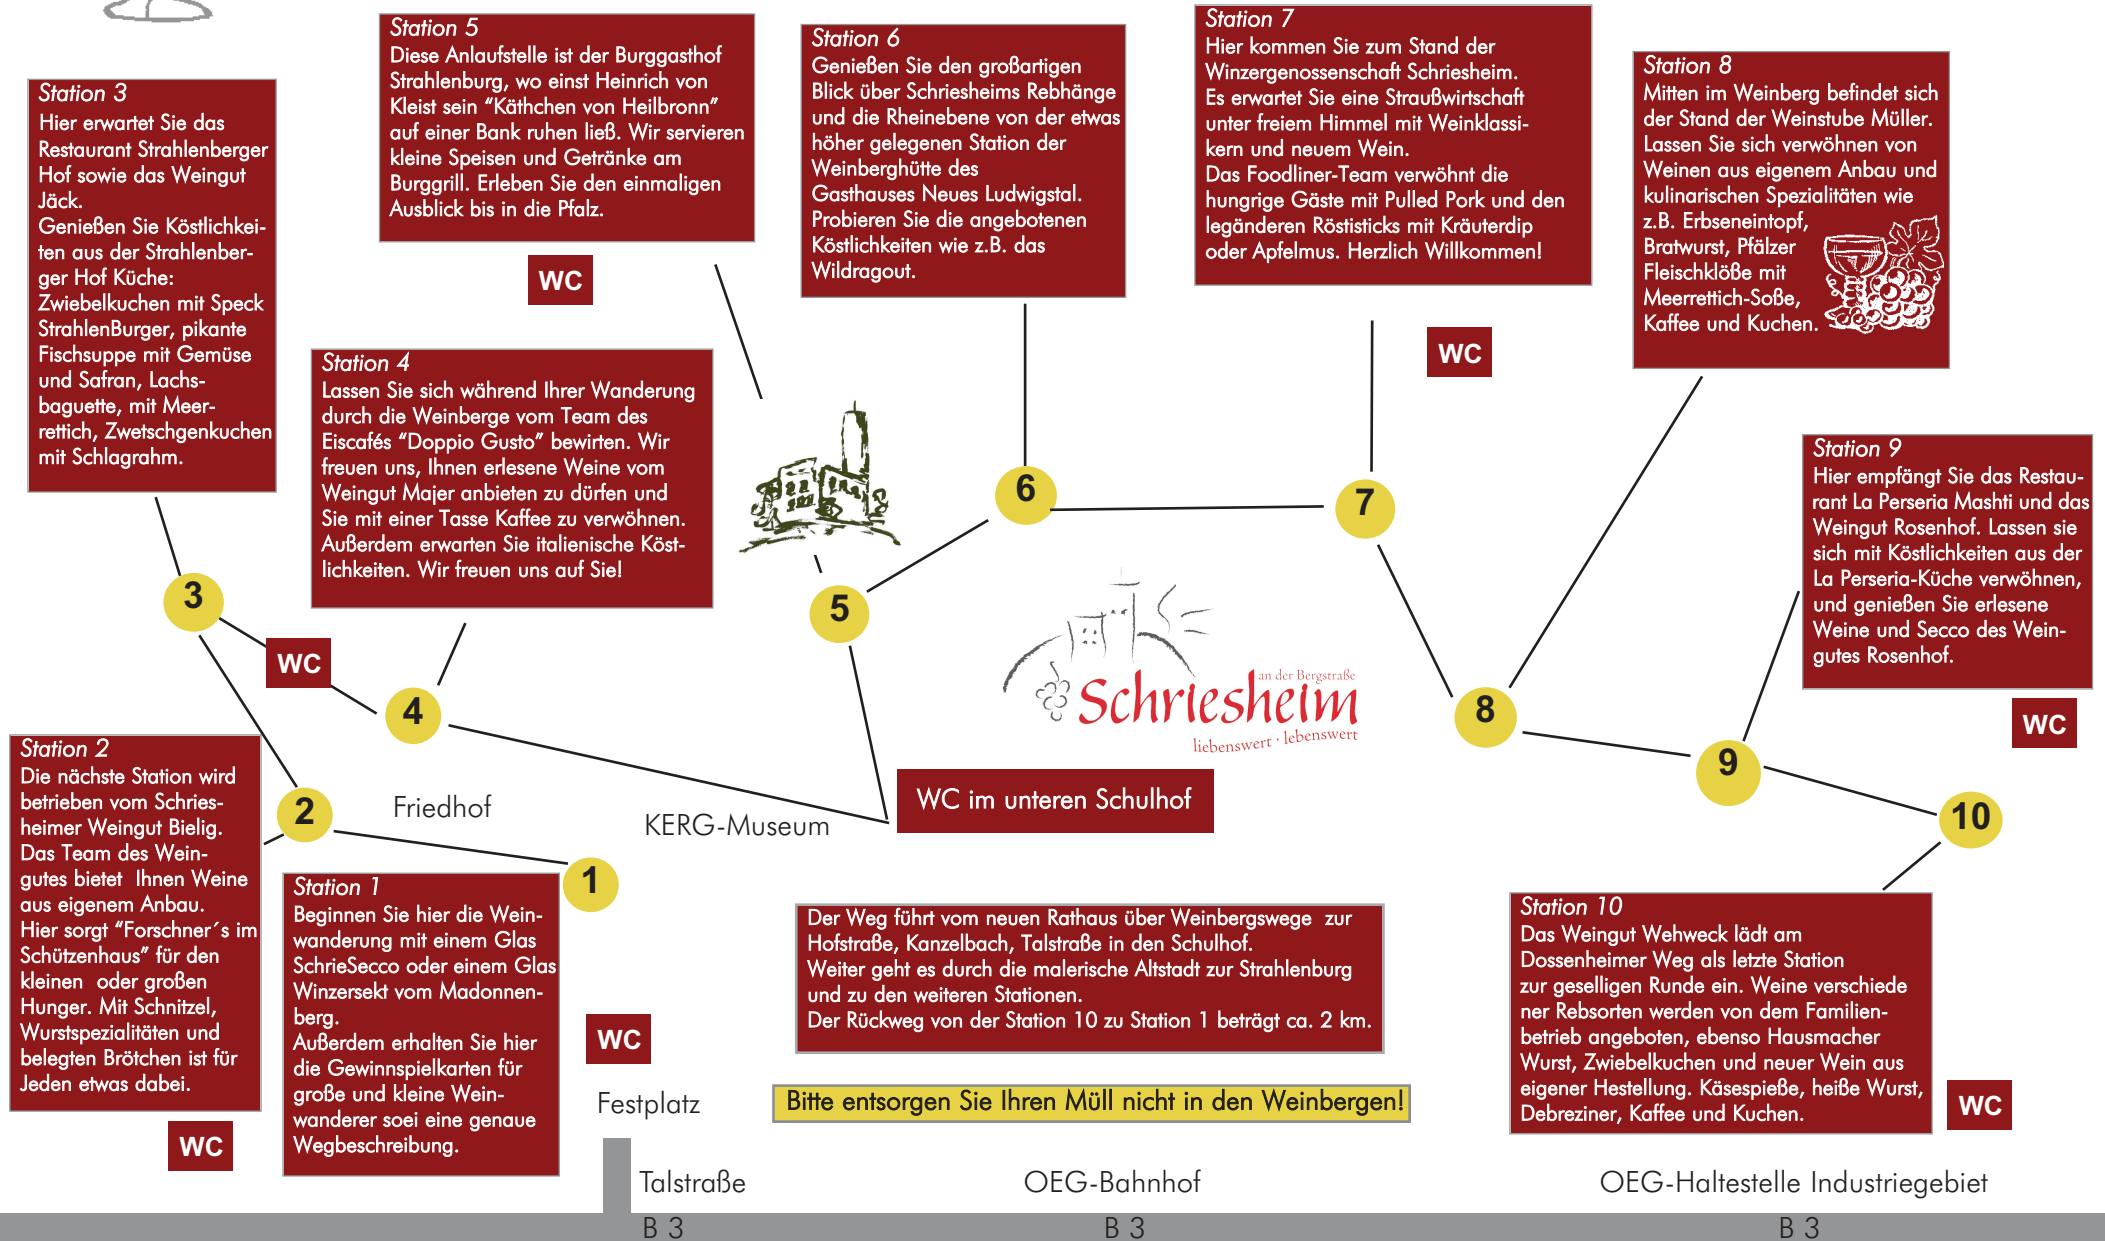

Genießen Sie eine Wanderung durch Schriesheims bekannteste Weinlagen: Kuhberg, Madonnenberg, Schlossberg.

Zunächst geht es zu den Rebhängen, die in Richtung Leutershausen liegen. Danach führt der Weg über Steg und Passagen, um Kanzelbach und Talstraße zu überqueren. Durch Teile der Altstadt hindurch führt die Strecke hinauf auf die südlich gelegenen Weinlagen.

www.foodliner.de

Station 8: Restaurant Müller's Weinstube

Tel. 06203-65077

www.muellers-weinstube.de

Station 9: Weingut Rosenhof

Tel. 0151-40524106

www.weingut-rosenhof.eu

La Perseria Mashti

Tel. 06203-62167

www.laperseria-mashti.de

Station 10: Weingut Wehweck

Tel. 06203 - 6 21 87

www.weingut-wehweck.de

16. September 2018

10.00 - 18.00 Uhr

22. Weinwanderung an der Bergstraße in Schriesheim

Start: Schriesheimer Winzer
vor dem neuen Rathaus

www.verkehrsverein-schriesheim.de

22. Weinwanderung in Schriesheim · 16. September 2018

Gewinnspiel - versäumen Sie nicht sich an jedem Stand einen Stempel abzuholen. Es winken attraktive Preise!